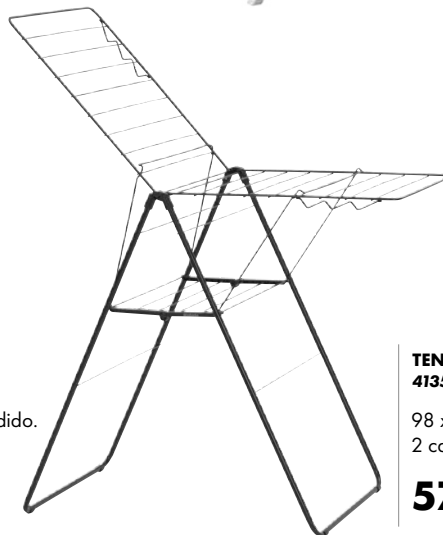

**TENDEDERO ALAS
413530061**

98 x 5 x 59cm. 20m tendido.
2 cargas. Alas regulables. 6 ganchos

57,45 €