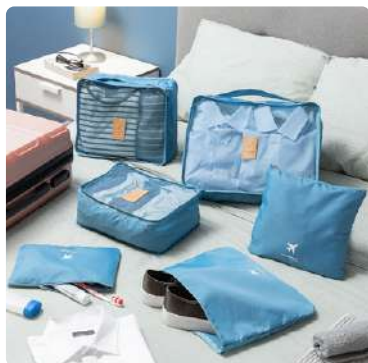

SET BOLSAS ORGANIZADORAS MALETAS
732030006

3 bolsas malla + asa ropa. Medidas combinadas

16,95 €