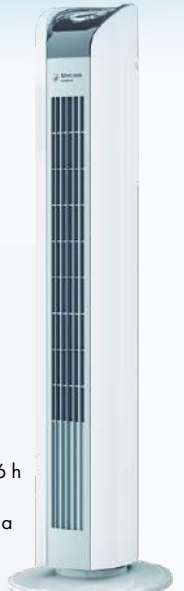

36,95 €

- 45 W
- Altura: 79 cm
- 3 velocidades
- Temporizador
- Mando a distancia

991670030

69,95 €

- 45 W
- Altura: 107 cm
- 3 velocidades
- Temporizador 12 h
- Panel táctil
- Mando a distancia

ufesa

991610066

62,95 €

- 45 W
- Altura: 81 cm
- 3 velocidades
- Temporizador 1-6 h
- Oscilación 80°
- Mando a distancia

S&P

SIN ASPAS

Ventilador **NARA MINI**

991670175

- 10 W
- Altura: 39 cm
- 3 velocidades
- USB Tipo-C recargable