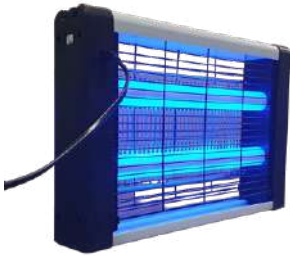

1,45 €

**TRAMPA AVISPAS
404410015**

8 x 12 cm. 2 piezas.

2,95 €

**LÁMPARA SOLAR LED
ANTIMOSQUITOS
933640005**

5 W. 3 modos. Parrilla matainsectos.
9 horas. Lámpara + parrilla 4 horas.

14,95 €

**ELIMINA INSECTOS
ELÉCTRICO LED
933640006**