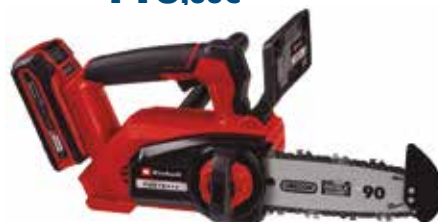

**MOTOSIERRA BATERIA EINHELL
206524505**

18 V. Espada 200 mm. Sistema de seguridad
freno de cadena y protección antirretorno
con protector de manos y parachoques
dentado. Velocidad de corte de cadena 7 m/s.
Tanque aceite 80 ml. Incluye batería 3 Ah.

200,00€