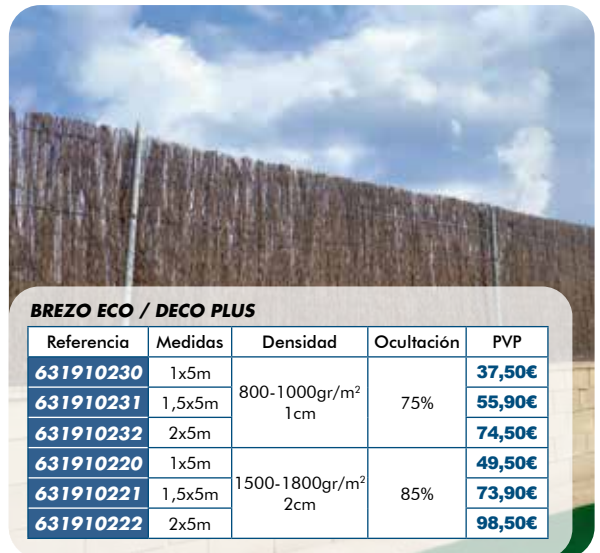

BREZO ECO / DECO PLUS

Referencia	Medidas	Densidad	Ocultación	PVP
631910230	1x5m	800-1000gr/m² 1cm	75%	37,50€
631910231	1,5x5m			55,90€
631910232	2x5m			74,50€
631910220	1x5m	1500-1800gr/m² 2cm	85%	49,50€
631910221	1,5x5m			73,90€
631910222	2x5m			98,50€