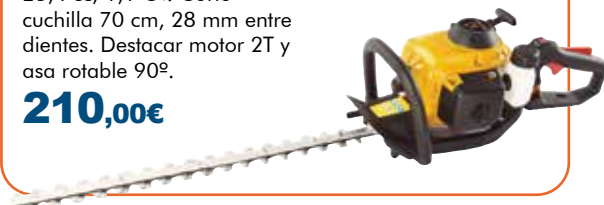

**CORTASETOS GASOLINA GARLAND
228700275**

25,4 cc, 1,1 CV. Corte
cuchilla 70 cm, 28 mm entre
dientes. Destacar motor 2T y
asa rotatable 90°.

210,00€