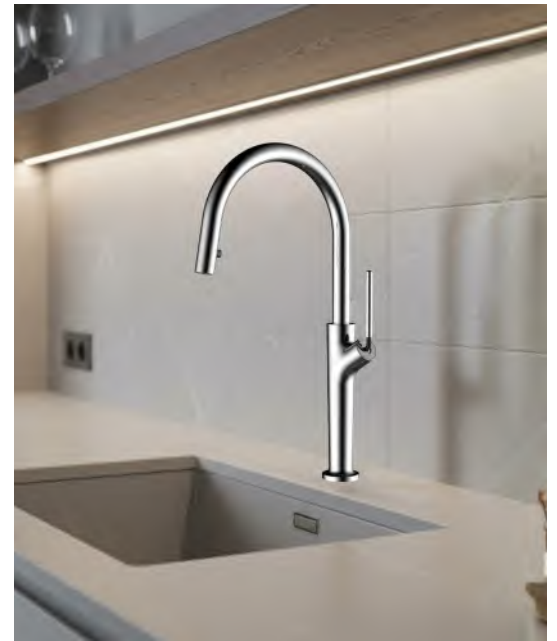

433800035
GRIFO COCINA DIRIGIBLE FLEXYFORM

Iris. Caudal limitado a 8 l/m. Presión 3 bar. cartucho cerámico. Cromo/Negro.

109,00€

433800042
GRIFO COCINA EXTRAÍBLE CROMO MONOMANDO VIENA

Caudal limitado a 8 l/m. Presión 3 bar. Cartucho cerámico. Ap en frío.

219,00€